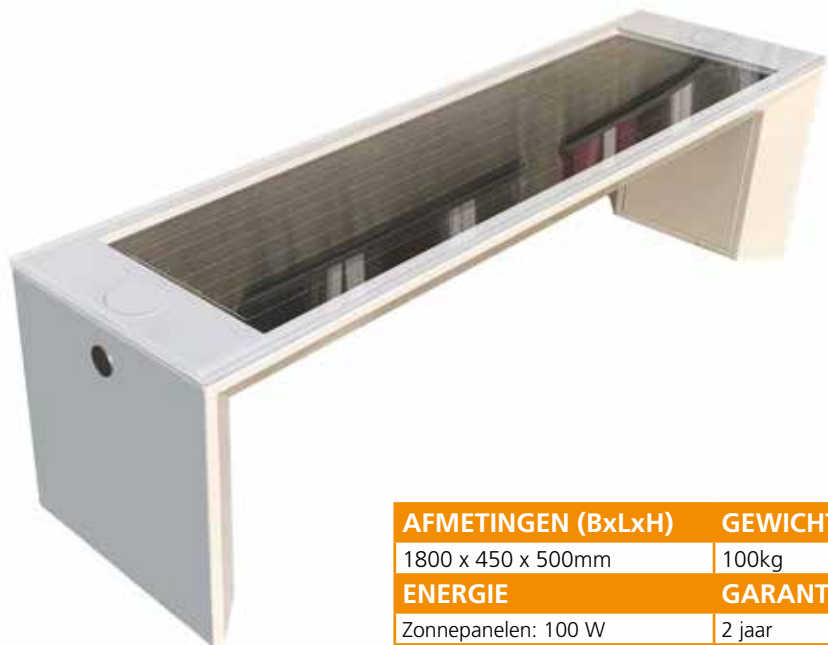

Smart Benches

Zoveel meer dan een bank

SMART BENCH MINI

Kenmerken:

- Aangedreven door zonne-energie
- Energie opslaan voor dagen dat er geen zon is en 's nachts
- Omgevingssensoren (temperatuur, luchtdruk, vochtigheid)
- 2x USB-oplaadpoorten, 2x draadloos opladen
- Wifi: standaard of gepersonaliseerd (bijv. gemeentelijke informatie, merk- of productpromotie)
- Applicatie voor de mobiele telefoon: realtime gegevenstoegang
- Ruimte voor (merk)reclame: 460 x 470mm (aan beide zijanten)

AFMETINGEN (BxLxH)	GEWICHT
1800 x 450 x 500mm	100kg
ENERGIE	GARANTIE
Zonnepanelen: 100 W	2 jaar
Batterijen: 66 Ah	

SMART BENCH SSB1

Kenmerken:

- Aangedreven door zonne-energie
- Energie opslaan voor dagen dat er geen zon is en 's nachts
- Omgevingsensoren (temperatuur, vochtigheid, druk, geluidsniveau, CO2, met standaard of op maat gemaakt datarapport)
- 2x USB-poorten, 2x kabels, 1x draadloos
- Applicatie voor de mobiele telefoon: realtime gegevenstoegang
- Landingspagina Wifi standaard of aangepast (bijv. gemeentelijke informatie, merk- of productpromotie)
- Ruimte voor (merk)reclame: 600 x 700mm
2000 x 89mm

AFMETINGEN (BxLxH)	GEWICHT
2476 x 845 x 2862mm	600kg
ENERGIE	GARANTIE
Zonnepanelen: 100 W	2 jaar
Batterijcapaciteit = 54 Wh	
Werking = 24 / 24H (reserve 3 dagen zonder zon)	

SMART BENCH SSB2

AFMETINGEN (BxLxH)	GEWICHT
1910 x 730 x 2560 mm	500kg
ENERGIE	GARANTIE
Laagspanning bij 12 V, zonnepanelen 90 tot 120 W	2 jaar
Accu's: totale capaciteit 44 Ah tot 132 Ah, MPPT-laadregelaar	