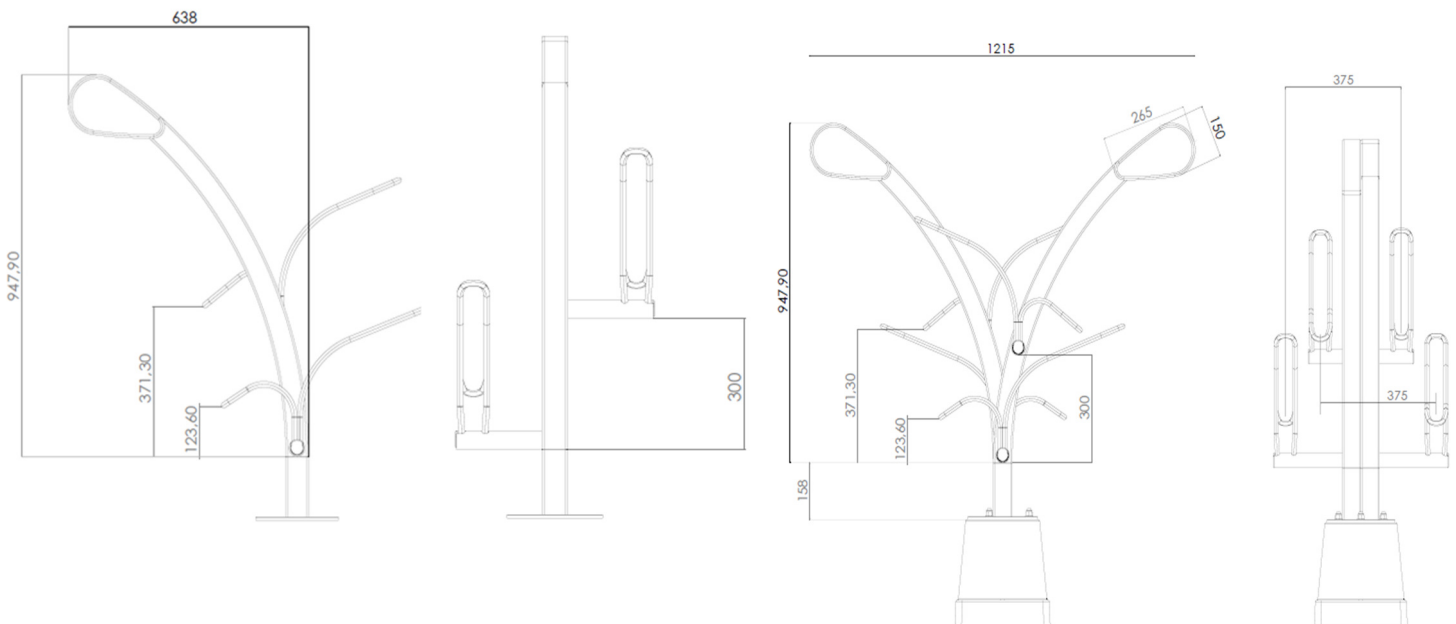

Armada Mobility BV
Groningenhaven 2
3433 PE Nieuwegein, NL
T +31 (0)30 - 246 95 00
F +31 (0)30 - 246 95 01
E info@armadamobility.nl
I www.armadamobility.nl