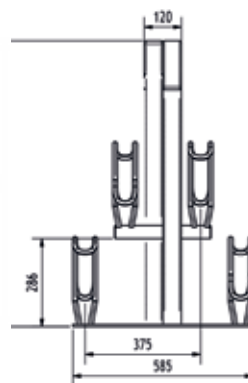

Armada Mobility is an operating company of Andus Group within the Contracting division.
The other divisions include Manufacturing and Services & Maintenance.